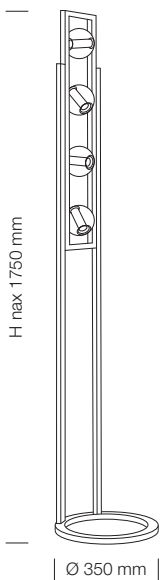

CON LAMPADINE DICROICHE
ALOGENE A TENSIONE DI RETE.

WITH HALOGEN DICHROIC
LAMPS AT 220V.

5879
GZ10 1 x max 50W
CE

5891
GX10 1 x max 35W
Sylvania Brite Spot ES 111
Ioduri metallici/Metal halide

5878
GZ10 1 x max 100W
Sylvania Hi Spot ESD 111
CE

5876
GZ10 1 x max 50W
CE

5877
GZ10 2 x max 50W
CE

5880
GZ10 4 x 50W
CE