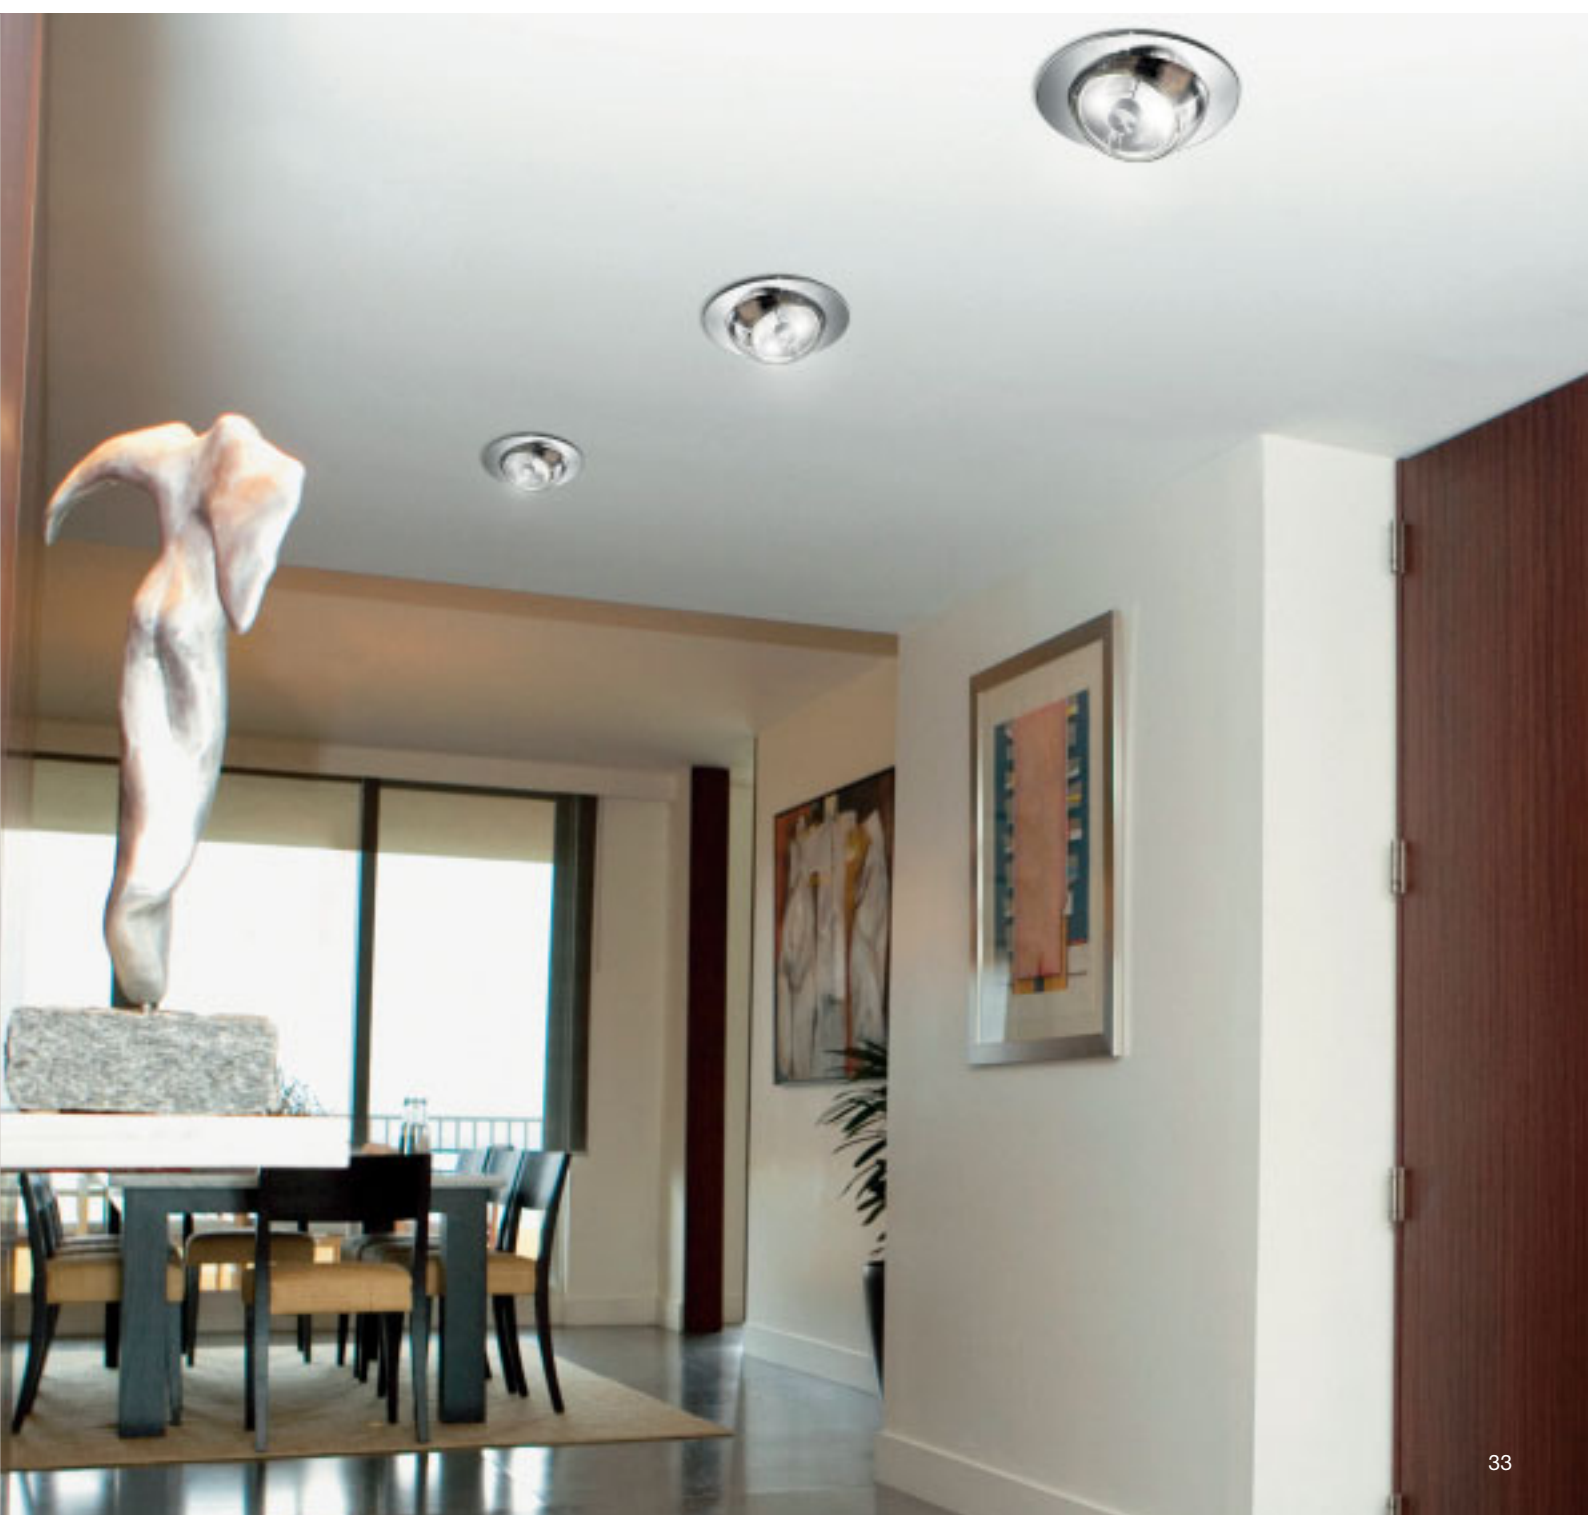

ELEGANTI E LEGGERE SFERE CHE ILLUMINANO CON
CALORE E BRILLANTEZZA I VOSTRI SPAZI.
PER LAMPADINE DICROICHE A TENSIONE DI RETE.

GHIGO

LIGHT AND ELEGANT SPHERES WARMTHLY ENLIGHTENING
YOUR SPACES. FOR HALOGEN DICHOIC BULBS.

ORIENTABLE AND DIRECTIONABLE RECESSED LAMP AVAILABLE IN ONE LIGHT OR TWO LIGHTS VERSION. THE FRAME IS IN POLISHED STEEL.

5881

5875

GHIGO

5872

5880

PIANTANA REGOLABILE A QUATTRO PUNTI
LUCE. CON SNODO CENTRALE E COMPLETA
ORIENTABILITÀ DEI FARETTI.