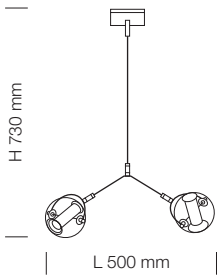

5881
GZ10 2 x max 50W
CE