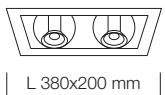

CON LAMPADINE DICROICHE
ALOGENE A TENSIONE DI RETE.

WITH HALOGEN DICHROIC
LAMPS AT 220V.

5879
GZ10 1 x max 50W
CE

5891
GX10 1 x max 35W
Sylvania Brite Spot ES 111
Ioduri metallici/Metal halide

5878
GZ10 1 x max 100W
Sylvania Hi Spot ESD 111
CE

5876
GZ10 1 x max 50W
CE

5877
GZ10 2 x max 50W
CE

5880
GZ10 4 x 50W
CE