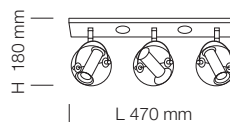

5871
GZ10 3 x max 50W
CE